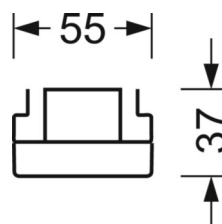

MÉCANIQUE

Couleur du boîtier	blanc signalisation RAL 9016
Cotes (Long.xLarg.xH/DxH)	1531mm x 55mm x 37mm
Poids (net)	1.65kg
Type de montage	Montage sur système de rail support, Structure lumineuse

LIEN PROFOND

<https://www.regiolux.de/fr/article/19520004010>

Référence	LED 4000lm 840
ηLB	100 %
Φ ↓/↑	98 % / 2 %
UGR trans./long.	15.7 / 21.0

Dimensions

L	1531 mm	Longueur
B	55 mm	Largeur
H	37 mm	Hauteur
