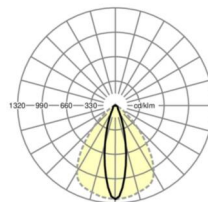

ÉLECTROTECHNIQUE

Ballast	Pilote électronique (1 pièce)
Puissance du système	24W
Tension secteur	230V/50Hz
Classe de efficacité énergétique/Source de lumière	B

ÉCLAIRAGISME

Équipement	LED, Rendu des couleurs/Température de couleur CRI ≥ 80 / 4000K
Tolérance de localisation chromatique (MacAdam)	3SDCM
Flux lumineux nominal	4600lm
Longévité des sources LED	50000h L80/B10 (Tq 35°C), 70000h L80/B50 (Tq 35°C), 100000h L80/B50 (Tq 30°C)
Efficacité lumineuse du luminaire	193lm/W
Angle de rayonnement	25° (C0) / 100° (C90)
UGR trans./long.	15.7 / 21.0

<https://www.regiolux.de/fr/article/19520004010>

Référence	LED 4000lm 840
ηLB	100 %
Φ ↓/↑	98 % / 2 %
UGR trans./long.	15.7 / 21.0

Dimensions

L	1531 mm	Longueur
B	55 mm	Largeur
H	37 mm	Hauteur
