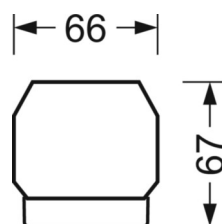

MÉCANIQUE

Couleur du boîtier	blanc signalisation RAL 9016
Cotes (Long.xLarg.xH/DxH)	1531mm x 55mm x 37mm
Poids (net)	1.65kg
Type de montage	Montage sur système de rail support, Structure lumineuse

LIEN PROFOND

<https://www.regiolux.de/fr/article/19520004010>

Référence	LED 4000lm 840
ηLB	100 %
Φ ↓/↑	98 % / 2 %
UGR trans./long.	15.7 / 21.0

Dimensions

L	1531 mm	Longueur
B	55 mm	Largeur
H	37 mm	Hauteur
